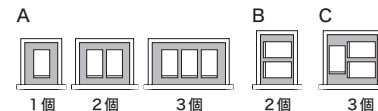

㉔…ダストボックスを収納した場合、棚板が付けられなくなります。

A~C…下記の入れ方(引出)を参照

26.5Lの入れ方(引出)

15Lの入れ方(引出)

【SYシリーズ】 ダストボックス対応表 — …対応不可

奥行	品番	ダストボックス 収納可能数 (オープン部)				ダストボックス 収納可能数 (引出取付カスタマイズ)			
		40L	20L	26.5L	15L	26.5L	15L	26.5L	15L
D500	SY-900R	1個 ㉔㉕	1個 ㉔	1個 ㉔㉕	1個 ㉔㉕	1個 ㉔	A	2個 ㉔	B
	SY-1200R	1個 ㉔㉕	1個 ㉔	1個 ㉔㉕	1個 ㉔㉕	1個 ㉔	A	2個 ㉔	B
	SY-1400R	2個 ㉔㉕	2個 ㉔	2個 ㉔㉕	2個 ㉔㉕	2個 ㉔	A	3個 ㉔	C
	SY-1600R	2個 ㉔㉕	2個 ㉔	2個 ㉔㉕	2個 ㉔㉕	2個 ㉔	A	3個 ㉔	C
D445	SY-S900R	1個 ㉔㉕	1個 ㉔	1個 ㉔㉕	1個 ㉔㉕	1個 ㉔	A	1個 ㉔	A
	SY-S1200R	1個 ㉔㉕	1個 ㉔	1個 ㉔㉕	1個 ㉔㉕	1個 ㉔	A	1個 ㉔	A
	SY-S1400R	2個 ㉔㉕	2個 ㉔	2個 ㉔㉕	2個 ㉔㉕	2個 ㉔	A	2個 ㉔	A
	SY-S1600R	2個 ㉔㉕	2個 ㉔	2個 ㉔㉕	2個 ㉔㉕	2個 ㉔	A	2個 ㉔	A

㉔…ダストボックスを収納した場合、棚板が付けられなくなります。

㉕…ふたオープン時、中板にあたります。

A~C…下記の入れ方(引出)を参照

26.5Lの入れ方(引出)

15Lの入れ方(引出)

【RUシリーズ】 ダストボックス対応表 — …対応不可

奥行	下台 アイテム	品番	ダストボックス 収納可能数 (オープン部)				ダストボックス 収納可能数 (引出)			
			40L	20L	26.5L	15L	26.5L	15L	26.5L	15L
D500	引出タイプ	RU-1200R~1800R	—	—	—	—	2個	A	2個	A
	オープン タイプ	RU-602R	2個	2個	2個 ㉔	2個 ㉔	—	—	—	—
		RU-1202R~1802R	2個 ㉔	2個	2個 ㉔	2個 ㉔	—	—	—	—
D445	引出タイプ	RU-S1200R~S1800R	—	—	—	—	—	—	2個 ㉔	A
	オープン タイプ	RU-S602R	2個	2個	2個 ㉔	2個 ㉔	—	—	—	—
		RU-S1202R~S1802R	2個 ㉔	2個	2個 ㉔	2個 ㉔	—	—	—	—