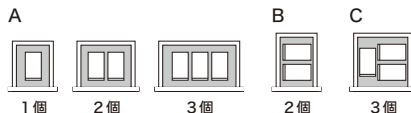

㉔…ダストボックスを収納した場合、棚板が付けられなくなります。

㉕…ふたオープン時、中板にあたります。

A~C…下記の入れ方(引出)を参照

26.5Lの入れ方(引出)

15Lの入れ方(引出)

【NWシリーズ】 ダストボックス対応表

— …対応不可

奥行	下台 アイテム	品番	ダストボックス 収納可能数 (オープン部)				ダストボックス 収納可能数 (引出)			
			40L	20L	26.5L	15L	26.5L	15L	26.5L	15L
D500	引出 タイプ	NW-600K,600R	—	—	—	—	—	—	—	—
		NWA/B-900R~1600R	—	—	—	—	—	—	—	—
	オープン タイプ	NW-602K,602R	2個	2個	2個 ㉔㉕	2個 ㉔㉕	—	—	—	—
		NWA/B-902R	3個	3個	3個 ㉔㉕	4個 ㉔㉕	—	—	—	—
D445	引出 タイプ	NW-S600K,S600R	—	—	—	—	—	—	—	
		NWA/B-S900R~S1600R	—	—	—	—	—	—	—	
	オープン タイプ	NW-S602K,S602R	2個	2個	2個 ㉔㉕	2個 ㉔㉕	—	—	—	
		NWA/B-S902R	3個	3個	3個 ㉔㉕	4個 ㉔㉕	—	—	—	

㉔…ダストボックスを収納した場合、棚板が付けられなくなります。

㉕…ふたオープン時、中板にあたります。

【EC/EMシリーズ】 ダストボックス対応表 — …対応不可

カウンタータイプ	奥行	品番	ダストボックス 収納可能数			
			26.5L		15L	
ハイ カウンター	D500	ECA-400KL/R	1個 ㊸	A	2個 ㊸	B
		ECA-600K	2個 ㊸	A	3個 ㊸	C
		ECA-1000R~1600R	1個 ㊸	A	2個 ㊸	B
		ECB-400KL/R	1個 ㊸	A	2個 ㊸	B
		ECB-600K	2個 ㊸	A	3個 ㊸	C
	D445	ECA-S400KL/R	1個 ㊸	A	1個 ㊸	A
		ECA-S600K	2個 ㊸	A	2個 ㊸	A
		ECA-S1000R~S1600R	1個 ㊸	A	1個 ㊸	A
		ECB-S400KL/R	1個 ㊸	A	1個 ㊸	A
		ECB-S600K	2個 ㊸	A	2個 ㊸	A
レギュラー カウンター	D500	EMA-400KL/R	1個 ㊸	A	2個 ㊸	B
		EMA-600K	2個 ㊸	A	3個 ㊸	C
		EMA-1000R~1600R	—	—	—	—
		EMB-400KL/R	1個 ㊸	A	2個 ㊸	B
		EMB-600K	2個 ㊸	A	3個 ㊸	C
	D445	EMA-S400KL/R	1個 ㊸	A	1個 ㊸	A
		EMA-S600K	2個 ㊸	A	2個 ㊸	A
		EMA-S1000R~S1600R	—	—	—	—
		EMB-S400KL/R	1個 ㊸	A	1個 ㊸	A
		EMB-S600K	2個 ㊸	A	2個 ㊸	A
D445	EMB-S1000R~S1600R	—	—	—	—	

㊸…ダストボックスを収納した場合、棚板が付けられなくなります。

A~C…下記の入れ方(引出)を参照

26.5Lの入れ方(引出)

15Lの入れ方(引出)

【SYシリーズ】 ダストボックス対応表 — …対応不可

奥行	品番	ダストボックス 収納可能数 (オープン部)				ダストボックス 収納可能数 (引出取付カスタマイズ)			
		40L	20L	26.5L	15L	26.5L	15L	26.5L	15L
D500	SY-900R	1個 ㊸㊹	1個 ㊸	1個 ㊸㊹	1個 ㊸㊹	1個 ㊸	A	2個 ㊸	B
	SY-1200R	1個 ㊸㊹	1個 ㊸	1個 ㊸㊹	1個 ㊸㊹	1個 ㊸	A	2個 ㊸	B
	SY-1400R	2個 ㊸㊹	2個 ㊸	2個 ㊸㊹	2個 ㊸㊹	2個 ㊸	A	3個 ㊸	C
	SY-1600R	2個 ㊸㊹	2個 ㊸	2個 ㊸㊹	2個 ㊸㊹	2個 ㊸	A	3個 ㊸	C
D445	SY-S900R	1個 ㊸㊹	1個 ㊸	1個 ㊸㊹	1個 ㊸㊹	1個 ㊸	A	1個 ㊸	A
	SY-S1200R	1個 ㊸㊹	1個 ㊸	1個 ㊸㊹	1個 ㊸㊹	1個 ㊸	A	1個 ㊸	A
	SY-S1400R	2個 ㊸㊹	2個 ㊸	2個 ㊸㊹	2個 ㊸㊹	2個 ㊸	A	2個 ㊸	A
	SY-S1600R	2個 ㊸㊹	2個 ㊸	2個 ㊸㊹	2個 ㊸㊹	2個 ㊸	A	2個 ㊸	A