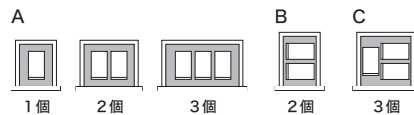

【LCシリーズ】 ダストボックス対応表

— …対応不可

奥行	品番	ダストボックス 収納可能数			
		40L	20L	26.5L	15L
D460	LC-S1000~S1600	—	—	—	—
	LC-S1001~S1601	—	—	—	—
	LC-S600,S800	—	—	—	—
	LC-S602	—	2個	—	—
	LC-S605	2個 ㉔	2個 ㉔	2個 ㉔㉕	2個 ㉔㉕

㉔…ダストボックスを収納した場合、棚板が付けられなくなります。

㉕…ふたオープン時、前板・中板にあたります。

【CPシリーズ】 ダストボックス対応表

— …対応不可

奥行	品番	ダストボックス 収納可能数 (オープン部)				ダストボックス 収納可能数 (引出)			
		40L	20L	26.5L	15L	26.5L	15L	26.5L	15L
D500	CPA-600K	—	—	—	—	2個 ㉔	A	3個 ㉔	C
	CPA-600R	—	—	—	—	2個 ㉔	A	3個 ㉔	C
	CPA-602K	2個	2個	2個 ㉔	2個 ㉔	—	—	—	—
	CPA-602R	2個	2個	2個 ㉔	2個 ㉔	—	—	—	—
	CPA-1000R~1600R	—	—	—	—	1個 ㉔	A	2個 ㉔	B
	CPA-1800R	—	—	—	—	2個 ㉔	A	3個 ㉔	C
D445	CPA-S600K	—	—	—	—	2個 ㉔	A	2個 ㉔	A
	CPA-S600R	—	—	—	—	2個 ㉔	A	2個 ㉔	A
	CPA-S602K	2個	2個	2個 ㉔	2個 ㉔	—	—	—	—
	CPA-S602R	2個	2個	2個 ㉔	2個 ㉔	—	—	—	—
	CPA-S1000R~S1600R	—	—	—	—	1個 ㉔	A	1個 ㉔	A
	CPA-S1800R	—	—	—	—	2個 ㉔	A	2個 ㉔	A

㉔…ダストボックスを収納した場合、棚板が付けられなくなります。

A~C…下記の入れ方(引出)を参照

26.5Lの入れ方(引出)

15Lの入れ方(引出)

【IDシリーズ】 ダストボックス対応表

— …対応不可

奥行	下台 アイテム	品番	ダストボックス 収納可能数 (オープン部)				ダストボックス 収納可能数 (引出)			
			40L	20L	26.5L	15L	26.5L	15L	26.5L	15L
D500	引出 タイプ	IDA-600K,600R	—	—	—	—	—	—	—	—
		IDA-1000R	—	—	—	—	1個 ㉔	A	2個 ㉔	B
		IDA-1200R~1600R	—	—	—	—	2個 ㉔	A	3個 ㉔	C
	オープン タイプ	IDA-602K,602R	2個	2個	2個 ㉔	2個 ㉔	—	—	—	—
		IDA-1002R	1個 ㉔㉕	2個 ㉔	1個 ㉔㉕	2個 ㉔㉕	—	—	—	—
		IDA-1202R~1602R	2個 ㉔㉕	2個 ㉔	2個 ㉔㉕	2個 ㉔㉕	—	—	—	—
D445	引出 タイプ	IDA-S600K,S600R	—	—	—	—	—	—	—	—
		IDA-S1000R	—	—	—	—	—	—	1個 ㉔	A
		IDA-S1200R~S1600R	—	—	—	—	—	—	2個 ㉔	A
	オープン タイプ	IDA-S602K,S602R	2個	2個	2個 ㉔	2個 ㉔	—	—	—	—
		IDA-S1002R	1個 ㉔㉕	2個 ㉔	1個 ㉔㉕	2個 ㉔㉕	—	—	—	—
		IDA-S1202R~S1602R	2個 ㉔㉕	2個 ㉔	2個 ㉔㉕	2個 ㉔㉕	—	—	—	—