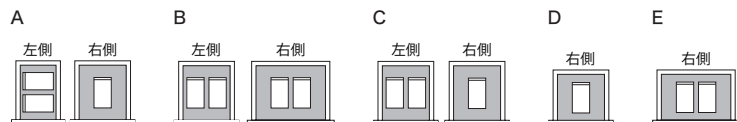

【FCシリーズ】 ダストボックス対応表 — …対応不可

奥行	品番	ダストボックス 収納可能数 (オープン部)		
		40L ※1	26.5L	15L
D446	FC-S900R	—	—	—
	FC-S1050R	—	—	—
	FC-S502	1個	2個 @	2個 @
	FC-S400	—	—	—
	FC-S52	1個	2個	2個
	FC-S72	2個	2個	3個

※1…収納することは可能ですが、奥行が本体側面より1cm飛び出します。

@…ダストボックスを収納した場合、棚板が付けられなくなります。

【FMシリーズ】 ダストボックス対応表

奥行	品番	ダストボックス 収納可能数			
		26.5L		15L	
D500	FM-900R	3個 @	A	4個 @	A
	FM-1200R	4個 @	B	6個 @	B
	FM-1400R	3個 @	C	4個 @	C
D445	FM-S900R	2個 @	D	3個 @	D
	FM-S1200R	4個 @	E	5個 @	E
	FM-S1400R	3個 @	D	4個 @	C

@…ダストボックスを収納した場合、棚板が付けられなくなります。

A～E…下記の入れ方(引出)を参照

26.5Lの入れ方(引出)