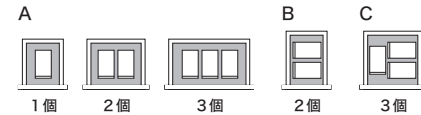

㉔…ダストボックスを収納した場合、棚板が付けられなくなります。

㉕…ふたオープン時、中板にあたります。

【EC/EMシリーズ】 ダストボックス対応表 — …対応不可

カウンタータイプ	奥行	品番	ダストボックス 収納可能数			
			26.5L		15L	
ハイ カウンター	D500	ECA-400KL/R	1個 ㉔	A	2個 ㉔	B
		ECA-600K	2個 ㉔	A	3個 ㉔	C
		ECA-1000R~1600R	1個 ㉔	A	2個 ㉔	B
		ECB-400KL/R	1個 ㉔	A	2個 ㉔	B
		ECB-600K	2個 ㉔	A	3個 ㉔	C
	ECB-1000R~1600R	1個 ㉔	A	2個 ㉔	B	
	D445	ECA-S400KL/R	1個 ㉔	A	1個 ㉔	A
		ECA-S600K	2個 ㉔	A	2個 ㉔	A
		ECA-S1000R~S1600R	1個 ㉔	A	1個 ㉔	A
		ECB-S400KL/R	1個 ㉔	A	1個 ㉔	A
ECB-S600K		2個 ㉔	A	2個 ㉔	A	
ECB-S1000R~S1600R	1個 ㉔	A	1個 ㉔	A		
レギュラー カウンター	D500	EMA-400KL/R	1個 ㉔	A	2個 ㉔	B
		EMA-600K	2個 ㉔	A	3個 ㉔	C
		EMA-1000R~1600R	—	—	—	—
		EMB-400KL/R	1個 ㉔	A	2個 ㉔	B
		EMB-600K	2個 ㉔	A	3個 ㉔	C
	EMB-1000R~1600R	—	—	—	—	
	D445	EMA-S400KL/R	1個 ㉔	A	1個 ㉔	A
		EMA-S600K	2個 ㉔	A	2個 ㉔	A
		EMA-S1000R~S1600R	—	—	—	—
		EMB-S400KL/R	1個 ㉔	A	1個 ㉔	A
EMB-S600K		2個 ㉔	A	2個 ㉔	A	
EMB-S1000R~S1600R	—	—	—	—		

㉔…ダストボックスを収納した場合、棚板が付けられなくなります。

A~C…下記の入れ方(引出)を参照

26.5Lの入れ方(引出)

15Lの入れ方(引出)

【SYシリーズ】 ダストボックス対応表 — …対応不可

奥行	品番	ダストボックス 収納可能数 (オープン部)				ダストボックス 収納可能数 (引出取付カスタマイズ)			
		40L	20L	26.5L	15L	26.5L	15L	26.5L	15L
D500	SY-900R	1個 ㉔㉕	1個 ㉔	1個 ㉔㉕	1個 ㉔㉕	1個 ㉔	A	2個 ㉔	B
	SY-1200R	1個 ㉔㉕	1個 ㉔	1個 ㉔㉕	1個 ㉔㉕	1個 ㉔	A	2個 ㉔	B
	SY-1400R	2個 ㉔㉕	2個 ㉔	2個 ㉔㉕	2個 ㉔㉕	2個 ㉔	A	3個 ㉔	C
	SY-1600R	2個 ㉔㉕	2個 ㉔	2個 ㉔㉕	2個 ㉔㉕	2個 ㉔	A	3個 ㉔	C
D445	SY-S900R	1個 ㉔㉕	1個 ㉔	1個 ㉔㉕	1個 ㉔㉕	1個 ㉔	A	1個 ㉔	A
	SY-S1200R	1個 ㉔㉕	1個 ㉔	1個 ㉔㉕	1個 ㉔㉕	1個 ㉔	A	1個 ㉔	A
	SY-S1400R	2個 ㉔㉕	2個 ㉔	2個 ㉔㉕	2個 ㉔㉕	2個 ㉔	A	2個 ㉔	A
	SY-S1600R	2個 ㉔㉕	2個 ㉔	2個 ㉔㉕	2個 ㉔㉕	2個 ㉔	A	2個 ㉔	A