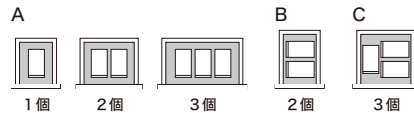

【LCシリーズ】 ダストボックス対応表

— …対応不可

奥行	品番	ダストボックス 収納可能数			
		40L	20L	26.5L	15L
D460	LC-S1000~S1600	—	—	—	—
	LC-S1001~S1601	—	—	—	—
	LC-S600,S800	—	—	—	—
	LC-S602	—	2個	—	—
	LC-S605	2個 ㉔	2個 ㉔	2個 ㉔㉕	2個 ㉔㉕

㉔…ダストボックスを収納した場合、棚板が付けられなくなります。

㉕…ふたオープン時、前板・中板にあたります。

【CPシリーズ】 ダストボックス対応表

— …対応不可

奥行	品番	ダストボックス 収納可能数 (オープン部)				ダストボックス 収納可能数 (引出)			
		40L	20L	26.5L	15L	26.5L	15L	26.5L	15L
D500	CPA-600K	—	—	—	—	2個 ㉔	A	3個 ㉔	C
	CPA-600R	—	—	—	—	2個 ㉔	A	3個 ㉔	C
	CPA-602K	2個	2個	2個 ㉔	2個 ㉔	—	—	—	—
	CPA-602R	2個	2個	2個 ㉔	2個 ㉔	—	—	—	—
	CPA-1000R~1600R	—	—	—	—	1個 ㉔	A	2個 ㉔	B
	CPA-1800R	—	—	—	—	2個 ㉔	A	3個 ㉔	C
D445	CPA-S600K	—	—	—	—	2個 ㉔	A	2個 ㉔	A
	CPA-S600R	—	—	—	—	2個 ㉔	A	2個 ㉔	A
	CPA-S602K	2個	2個	2個 ㉔	2個 ㉔	—	—	—	—
	CPA-S602R	2個	2個	2個 ㉔	2個 ㉔	—	—	—	—
	CPA-S1000R~S1600R	—	—	—	—	1個 ㉔	A	1個 ㉔	A
	CPA-S1800R	—	—	—	—	2個 ㉔	A	2個 ㉔	A

㉔…ダストボックスを収納した場合、棚板が付けられなくなります。

A~C…下記の入れ方(引出)を参照

26.5Lの入れ方(引出)

15Lの入れ方(引出)

【IDシリーズ】 ダストボックス対応表

— …対応不可

奥行	下台 アイテム	品番	ダストボックス 収納可能数 (オープン部)				ダストボックス 収納可能数 (引出)			
			40L	20L	26.5L	15L	26.5L	15L	26.5L	15L
D500	引出 タイプ	IDA-600K,600R	—	—	—	—	—	—	—	—
		IDA-1000R	—	—	—	—	1個 ㉔	A	2個 ㉔	B
		IDA-1200R~1600R	—	—	—	—	2個 ㉔	A	3個 ㉔	C
	オープン タイプ	IDA-602K,602R	2個	2個	2個 ㉔	2個 ㉔	—	—	—	—
		IDA-1002R	1個 ㉔㉕	2個 ㉔	1個 ㉔㉕	2個 ㉔㉕	—	—	—	—
		IDA-1202R~1602R	2個 ㉔㉕	2個 ㉔	2個 ㉔㉕	2個 ㉔㉕	—	—	—	—
D445	引出 タイプ	IDA-S600K,S600R	—	—	—	—	—	—	—	
		IDA-S1000R	—	—	—	—	—	1個 ㉔	A	
		IDA-S1200R~S1600R	—	—	—	—	—	2個 ㉔	A	
	オープン タイプ	IDA-S602K,S602R	2個	2個	2個 ㉔	2個 ㉔	—	—	—	
		IDA-S1002R	1個 ㉔㉕	2個 ㉔	1個 ㉔㉕	2個 ㉔㉕	—	—	—	
		IDA-S1202R~S1602R	2個 ㉔㉕	2個 ㉔	2個 ㉔㉕	2個 ㉔㉕	—	—	—	