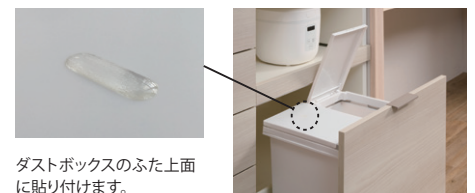

【RUシリーズ】 ダストボックス対応表 — …対応不可

奥行	下台 アイテム	品番	ダストボックス 収納可能数 (オープン部)				ダストボックス 収納可能数 (引出)			
			40L	20L	26.5L	15L	26.5L	15L	26.5L	15L
D500	引出タイプ	RU-1200R~1800R	—	—	—	—	2個	A	2個	A
	オープン タイプ	RU-602R	2個	2個	2個 ㉔	2個 ㉔	—	—	—	—
		RU-1202R~1802R	2個 ㉔	2個	2個 ㉔	2個 ㉔	—	—	—	—
D445	引出タイプ	RU-S1200R~S1800R	—	—	—	—	—	—	2個 ㉔	A
	オープン タイプ	RU-S602R	2個	2個	2個 ㉔	2個 ㉔	—	—	—	—
		RU-S1202R~S1802R	2個 ㉔	2個	2個 ㉔	2個 ㉔	—	—	—	—

㉔…ダストボックスを収納した場合、棚板が付けられなくなります。

㉕…ふたオープン時、前板・中板にあたります。

㉖…ふたオープン時、前板にあたります。
付属のあたり止めクッションを貼り付けて、直接当たらないように
ご使用ください。