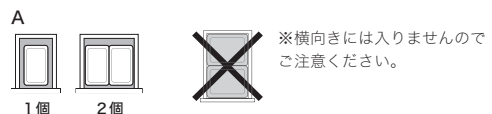

【LCシリーズ】 ダストボックス対応表

— …対応不可

奥行	品番	ダストボックス 収納可能数			
		40L	20L	26.5L	15L
D460	LC-S1000~S1600	—	—	—	—
	LC-S1001~S1601	—	—	—	—
	LC-S600,S800	—	—	—	—
	LC-S602	—	2個	—	—
	LC-S605	2個 ㉔	2個 ㉔	2個 ㉔㉕	2個 ㉔㉕

㉔…ダストボックスを収納した場合、棚板が付けられなくなります。

㉕…ふたオープン時、前板・中板にあたります。

【CPシリーズ】 ダストボックス対応表

— …対応不可

奥行	品番	ダストボックス 収納可能数 (オープン部)				ダストボックス 収納可能数 (引出)			
		40L	20L	26.5L	15L	26.5L	15L	26.5L	15L
D500	CPA-600K	—	—	—	—	2個 ㉔	A	3個 ㉔	C
	CPA-600R	—	—	—	—	2個 ㉔	A	3個 ㉔	C
	CPA-602K	2個	2個	2個 ㉔	2個 ㉔	—	—	—	—
	CPA-602R	2個	2個	2個 ㉔	2個 ㉔	—	—	—	—
	CPA-1000R~1600R	—	—	—	—	1個 ㉔	A	2個 ㉔	B
	CPA-1800R	—	—	—	—	2個 ㉔	A	3個 ㉔	C
D445	CPA-S600K	—	—	—	—	2個 ㉔	A	2個 ㉔	A
	CPA-S600R	—	—	—	—	2個 ㉔	A	2個 ㉔	A
	CPA-S602K	2個	2個	2個 ㉔	2個 ㉔	—	—	—	—
	CPA-S602R	2個	2個	2個 ㉔	2個 ㉔	—	—	—	—
	CPA-S1000R~S1600R	—	—	—	—	1個 ㉔	A	1個 ㉔	A
	CPA-S1800R	—	—	—	—	2個 ㉔	A	2個 ㉔	A

㉔…ダストボックスを収納した場合、棚板が付けられなくなります。

A~C…下記の入れ方(引出)を参照

26.5Lの入れ方(引出)