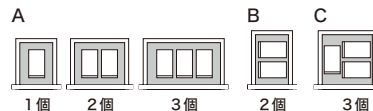

㊸…ダストボックスを収納した場合、棚板が付けられなくなります。

A~C…下記の入れ方(引出)を参照

26.5Lの入れ方(引出)

15Lの入れ方(引出)

【SYシリーズ】 ダストボックス対応表 — …対応不可

奥行	品番	ダストボックス 収納可能数 (オープン部)				ダストボックス 収納可能数 (引出取付カスタマイズ)			
		40L	20L	26.5L	15L	26.5L	15L	26.5L	15L
D500	SY-900R	1個 ㊸㊹	1個 ㊸	1個 ㊸㊹	1個 ㊸㊹	1個 ㊸	A	2個 ㊸	B
	SY-1200R	1個 ㊸㊹	1個 ㊸	1個 ㊸㊹	1個 ㊸㊹	1個 ㊸	A	2個 ㊸	B
	SY-1400R	2個 ㊸㊹	2個 ㊸	2個 ㊸㊹	2個 ㊸㊹	2個 ㊸	A	3個 ㊸	C
	SY-1600R	2個 ㊸㊹	2個 ㊸	2個 ㊸㊹	2個 ㊸㊹	2個 ㊸	A	3個 ㊸	C
D445	SY-S900R	1個 ㊸㊹	1個 ㊸	1個 ㊸㊹	1個 ㊸㊹	1個 ㊸	A	1個 ㊸	A
	SY-S1200R	1個 ㊸㊹	1個 ㊸	1個 ㊸㊹	1個 ㊸㊹	1個 ㊸	A	1個 ㊸	A
	SY-S1400R	2個 ㊸㊹	2個 ㊸	2個 ㊸㊹	2個 ㊸㊹	2個 ㊸	A	2個 ㊸	A
	SY-S1600R	2個 ㊸㊹	2個 ㊸	2個 ㊸㊹	2個 ㊸㊹	2個 ㊸	A	2個 ㊸	A

㊸…ダストボックスを収納した場合、棚板が付けられなくなります。

㊹…ふたオープン時、中板にあたります。

A~C…下記の入れ方(引出)を参照

26.5Lの入れ方(引出)

15Lの入れ方(引出)

【RUシリーズ】 ダストボックス対応表 — …対応不可

奥行	下台 アイテム	品番	ダストボックス 収納可能数 (オープン部)				ダストボックス 収納可能数 (引出)			
			40L	20L	26.5L	15L	26.5L	15L	26.5L	15L
D500	引出タイプ	RU-1200R~1800R	—	—	—	—	2個	A	2個	A
	オープン タイプ	RU-602R	2個	2個	2個 ㊸	2個 ㊸	—	—	—	—
		RU-1202R~1802R	2個 ㊹	2個	2個 ㊹	2個 ㊹	—	—	—	—
D445	引出タイプ	RU-S1200R~S1800R	—	—	—	—	—	—	2個 ㊸	A
	オープン タイプ	RU-S602R	2個	2個	2個 ㊸	2個 ㊸	—	—	—	—
		RU-S1202R~S1802R	2個 ㊹	2個	2個 ㊹	2個 ㊹	—	—	—	—