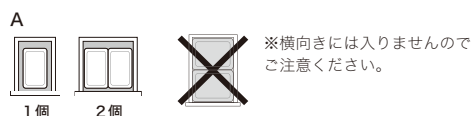

㊸…ダストボックスを収納した場合、棚板が付けられなくなります。

㊹…ふたオープン時、前板・中板にあたります。

㊸…ふたオープン時、前板にあたります。  
付属のあたり止めクッションを貼り付けて、直接当たらないように  
ご使用ください。

A…下記の入れ方(引出)を参照

26.5Lの入れ方(引出)

15Lの入れ方(引出)

【FCシリーズ】 ダストボックス対応表 — …対応不可

奥行	品番	ダストボックス 収納可能数 (オープン部)			
		40L ※1	20L	26.5L	15L
D446	FC-S900R	—	—	—	—
	FC-S1050R	—	—	—	—
	FC-S502	1個	2個	2個 ②	2個 ②
	FC-S400	—	—	—	—
	FC-S52	1個	2個	2個	2個
	FC-S72	2個	3個	2個	3個