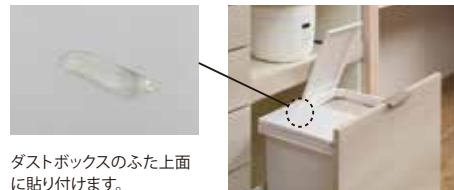

【RUシリーズ】 ダストボックス対応表 — …対応不可

奥行	下台 アイテム	品番	ダストボックス 収納可能数 (オープン部)				ダストボックス 収納可能数 (引出)			
			40L	20L	26.5L	15L	26.5L	15L	26.5L	15L
D500	引出タイプ	RU-1200R~1800R	—	—	—	—	2個	A	2個	A
	オープン タイプ	RU-602R	2個	2個	2個 ㊸	2個 ㊸	—	—	—	—
		RU-1202R~1802R	2個 ㊹	2個	2個 ㊹	2個 ㊹	—	—	—	—
D445	引出タイプ	RU-S1200R~S1800R	—	—	—	—	—	—	2個 ㊸	A
	オープン タイプ	RU-S602R	2個	2個	2個 ㊸	2個 ㊸	—	—	—	—
		RU-S1202R~S1802R	2個 ㊹	2個	2個 ㊹	2個 ㊹	—	—	—	—

㊸…ダストボックスを収納した場合、棚板が付けられなくなります。

㊹…ふたオープン時、前板・中板にあたります。

㊸…ふたオープン時、前板にあたります。
付属のあたり止めクッションを貼り付けて、直接当たらないように
ご使用ください。