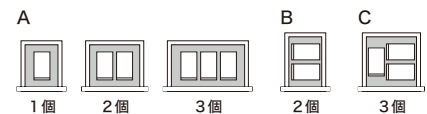

㉔…ダストボックスを収納した場合、棚板が付けられなくなります。

㉕…ふたオープン時、中板にあたります。

A~C…下記の入れ方(引出)を参照

26.5Lの入れ方(引出)

15Lの入れ方(引出)

【NWシリーズ】 ダストボックス対応表

— …対応不可

奥行	下台 アイテム	品番	ダストボックス 収納可能数 (オープン部)				ダストボックス 収納可能数 (引出)			
			40L	20L	26.5L	15L	26.5L	15L	26.5L	15L
D500	引出 タイプ	NW-600K,600R	—	—	—	—	—	—	—	—
		NWA/B-900R~1600R	—	—	—	—	—	—	—	—
	オープン タイプ	NW-602K,602R	2個	2個	2個 ㉔㉕	2個 ㉔㉕	—	—	—	—
		NWA/B-902R	3個	3個	3個 ㉔㉕	4個 ㉔㉕	—	—	—	—
D445	引出 タイプ	NW-S600K,S600R	—	—	—	—	—	—	—	
		NWA/B-S900R~S1600R	—	—	—	—	—	—	—	
	オープン タイプ	NW-S602K,S602R	2個	2個	2個 ㉔㉕	2個 ㉔㉕	—	—	—	
		NWA/B-S902R	3個	3個	3個 ㉔㉕	4個 ㉔㉕	—	—	—	

㉔…ダストボックスを収納した場合、棚板が付けられなくなります。

㉕…ふたオープン時、中板にあたります。

【EC/EMシリーズ】 ダストボックス対応表 — …対応不可

カウンタータイプ	奥行	品番	ダストボックス 収納可能数			
			26.5L		15L	
ハイ カウンター	D500	ECA-400KL/R	1個 ㊸	A	2個 ㊸	B
		ECA-600K	2個 ㊸	A	3個 ㊸	C
		ECA-1000R~1600R	1個 ㊸	A	2個 ㊸	B
		ECB-400KL/R	1個 ㊸	A	2個 ㊸	B
		ECB-600K	2個 ㊸	A	3個 ㊸	C
	D445	ECA-S400KL/R	1個 ㊸	A	1個 ㊸	A
		ECA-S600K	2個 ㊸	A	2個 ㊸	A
		ECA-S1000R~S1600R	1個 ㊸	A	1個 ㊸	A
		ECB-S400KL/R	1個 ㊸	A	1個 ㊸	A
		ECB-S600K	2個 ㊸	A	2個 ㊸	A
レギュラー カウンター	D500	EMA-400KL/R	1個 ㊸	A	2個 ㊸	B
		EMA-600K	2個 ㊸	A	3個 ㊸	C
		EMA-1000R~1600R	—	—	—	—
		EMB-400KL/R	1個 ㊸	A	2個 ㊸	B
		EMB-600K	2個 ㊸	A	3個 ㊸	C
	D445	EMA-S400KL/R	1個 ㊸	A	1個 ㊸	A
		EMA-S600K	2個 ㊸	A	2個 ㊸	A
		EMA-S1000R~S1600R	—	—	—	—
		EMB-S400KL/R	1個 ㊸	A	1個 ㊸	A
		EMB-S600K	2個 ㊸	A	2個 ㊸	A
D445	EMB-S1000R~S1600R	—	—	—	—	