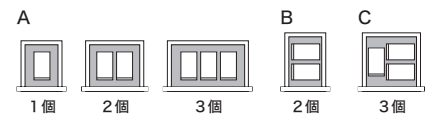

㉔…ダストボックスを収納した場合、棚板が付けられなくなります。

㉕…ふたオープン時、中板にあたります。

A~C…下記の入れ方(引出)を参照

26.5Lの入れ方(引出)

15Lの入れ方(引出)

【NWシリーズ】 ダストボックス対応表

— …対応不可

奥行	下台 アイテム	品番	ダストボックス 収納可能数 (オープン部)				ダストボックス 収納可能数 (引出)			
			40L	20L	26.5L	15L	26.5L	15L	26.5L	15L
D500	引出 タイプ	NW-600K,600R	—	—	—	—	—	—	—	—
		NWA/B-900R~1600R	—	—	—	—	—	—	—	—
	オープン タイプ	NW-602K,602R	2個	2個	2個 ㉔㉕	2個 ㉔㉕	—	—	—	—
		NWA/B-902R	3個	3個	3個 ㉔㉕	4個 ㉔㉕	—	—	—	—
D445	引出 タイプ	NW-S600K,S600R	—	—	—	—	—	—	—	—
		NWA/B-S900R~S1600R	—	—	—	—	—	—	—	—
	オープン タイプ	NW-S602K,S602R	2個	2個	2個 ㉔㉕	2個 ㉔㉕	—	—	—	—
		NWA/B-S902R	3個	3個	3個 ㉔㉕	4個 ㉔㉕	—	—	—	—

㉔…ダストボックスを収納した場合、棚板が付けられなくなります。

㉕…ふたオープン時、中板にあたります。

【EC/EMシリーズ】 ダストボックス対応表 — …対応不可

カウンタータイプ	奥行	品番	ダストボックス 収納可能数			
			26.5L		15L	
ハイ カウンター	D500	ECA-400KL/R	1個 ㉔	A	2個 ㉔	B
		ECA-600K	2個 ㉔	A	3個 ㉔	C
		ECA-1000R~1600R	1個 ㉔	A	2個 ㉔	B
		ECB-400KL/R	1個 ㉔	A	2個 ㉔	B
		ECB-600K	2個 ㉔	A	3個 ㉔	C
	ECB-1000R~1600R	1個 ㉔	A	2個 ㉔	B	
	D445	ECA-S400KL/R	1個 ㉔	A	1個 ㉔	A
		ECA-S600K	2個 ㉔	A	2個 ㉔	A
		ECA-S1000R~S1600R	1個 ㉔	A	1個 ㉔	A
		ECB-S400KL/R	1個 ㉔	A	1個 ㉔	A
ECB-S600K		2個 ㉔	A	2個 ㉔	A	
ECB-S1000R~S1600R	1個 ㉔	A	1個 ㉔	A		
レギュラー カウンター	D500	EMA-400KL/R	1個 ㉔	A	2個 ㉔	B
		EMA-600K	2個 ㉔	A	3個 ㉔	C
		EMA-1000R~1600R	—	—	—	—
		EMB-400KL/R	1個 ㉔	A	2個 ㉔	B
		EMB-600K	2個 ㉔	A	3個 ㉔	C
	EMB-1000R~1600R	—	—	—	—	
	D445	EMA-S400KL/R	1個 ㉔	A	1個 ㉔	A
		EMA-S600K	2個 ㉔	A	2個 ㉔	A
		EMA-S1000R~S1600R	—	—	—	—
		EMB-S400KL/R	1個 ㉔	A	1個 ㉔	A
EMB-S600K		2個 ㉔	A	2個 ㉔	A	
EMB-S1000R~S1600R	—	—	—	—		