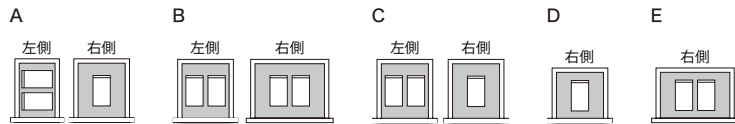

【FCシリーズ】 ダストボックス対応表 — …対応不可

奥行	品番	ダストボックス 収納可能数 (オープン部)			
		40L ※1	20L	26.5L	15L
D446	FC-S900R	—	—	—	—
	FC-S1050R	—	—	—	—
	FC-S502	1個	2個	2個 ②	2個 ②
	FC-S400	—	—	—	—
	FC-S52	1個	2個	2個	2個
	FC-S72	2個	3個	2個	3個

※1…収納することは可能ですが、奥行が本体側面より1cm飛び出します。

②…ダストボックスを収納した場合、棚板が付けられなくなります。

【FMシリーズ】 ダストボックス対応表

奥行	品番	ダストボックス 収納可能数			
		26.5L		15L	
D500	FM-900R	3個 ②	A	4個 ②	A
	FM-1200R	4個 ②	B	6個 ②	B
	FM-1400R	3個 ②	C	4個 ②	C
D445	FM-S900R	2個 ②	D	3個 ②	D
	FM-S1200R	4個 ②	E	5個 ②	E
	FM-S1400R	3個 ②	D	4個 ②	C

②…ダストボックスを収納した場合、棚板が付けられなくなります。

A～E…下記の入れ方(引出)を参照

26.5Lの入れ方(引出)